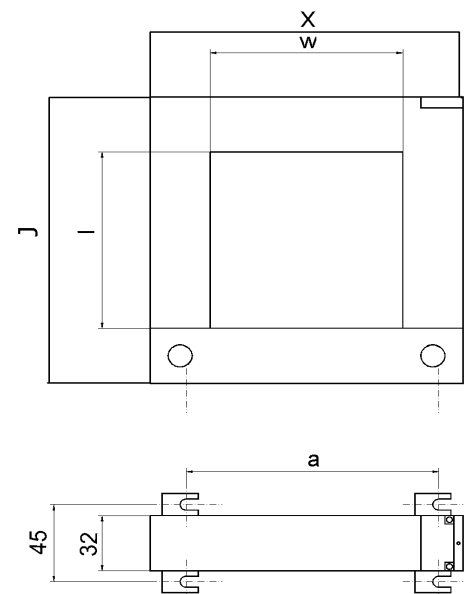

Referencia Part Number	Corriente Current A(Ip/Is)	POTENCIA / POWER (VA)			w x l (mm)	X x J (mm)	Peso Weight (Kg)
		Clase / Class					
		0,5	1	3			
TCP02301005	100/5	-	-	1,5	20 x 30	88 x 110	0,75
TCP02301505	150/5	-	-	2	20 x 30	88 x 110	0,75
TCP02302005	200/5	-	1,5	2,5	20 x 30	88 x 110	0,75
TCP02302505	250/5	-	2	4	20 x 30	88 x 110	0,75
TCP02303005	300/5	1,5	4	6	20 x 30	88 x 110	0,75
TCP02304005	400/5	2,5	6	10	20 x 30	88 x 110	0,75
TCP05802505	250/5	-	2	4	50 x 80	113 x 143	0,9
TCP05803005	300/5	1,5	3	6	50 x 80	113 x 143	0,9
TCP05804005	400/5	1,5	3	10	50 x 80	113 x 143	0,9
TCP05805005	500/5	2,5	5	15	50 x 80	113 x 143	0,9
TCP05806005	600/5	2,5	5	17,5	50 x 80	113 x 143	0,9
TCP05807505	750/5	3	6	18	50 x 80	113 x 143	0,9
TCP05808005	800/5	3	7	18	50 x 80	113 x 143	0,9
TCP05810005	1000/5	5	10	20	50 x 80	113 x 143	0,9
TCP08802505	250/5	1	2	4	80 x 80	143 x 143	1
TCP08803005	300/5	1,5	3	6	80 x 80	143 x 143	1
TCP08804005	400/5	1,5	3	10	80 x 80	143 x 143	1
TCP08805005	500/5	2,5	5	15	80 x 80	143 x 143	1
TCP08806005	600/5	2,5	5	17,5	80 x 80	143 x 143	1
TCP08807505	750/5	3	6	18	80 x 80	143 x 143	1
TCP08808005	800/5	3	7	18	80 x 80	143 x 143	1
TCP08810005	1000/5	5	10	20	80 x 80	143 x 143	1
TCP81205005	500/5	-	4	12	80 x 120	144 x 185	1,2
TCP81206005	600/5	-	5	14	80 x 120	144 x 185	1,2
TCP81207505	750/5	2,5	6	17	80 x 120	144 x 185	1,2
TCP81208005	800/5	3	7	18	80 x 120	144 x 185	1,2
TCP81210005	1000/5	5	9	20	80 x 120	144 x 185	1,2
TCP81212005	1200/5	6	11	24	80 x 120	144 x 185	1,2
TCP81212505	1250/5	7	15	28	80 x 120	144 x 185	1,2
TCP81215005	1500/5	8	17	30	80 x 120	144 x 185	1,2
TCP81610005	1000/5	10	15	20	80 x 160	182 x 243	3,5
TCP81615005	1500/5	15	20	25	80 x 160	182 x 243	3,5
TCP81620005	2000/5	15	20	25	80 x 160	182 x 243	3,5
TCP81625005	2500/5	15	20	25	80 x 160	182 x 243	3,5
TCP81630005	3000/5	20	25	30	80 x 160	182 x 243	3,5
TCP81640005	4000/5	20	25	30	80 x 160	182 x 243	3,5
TCP81650005	5000/5	20	25	30	80 x 160	182 x 243	3,5